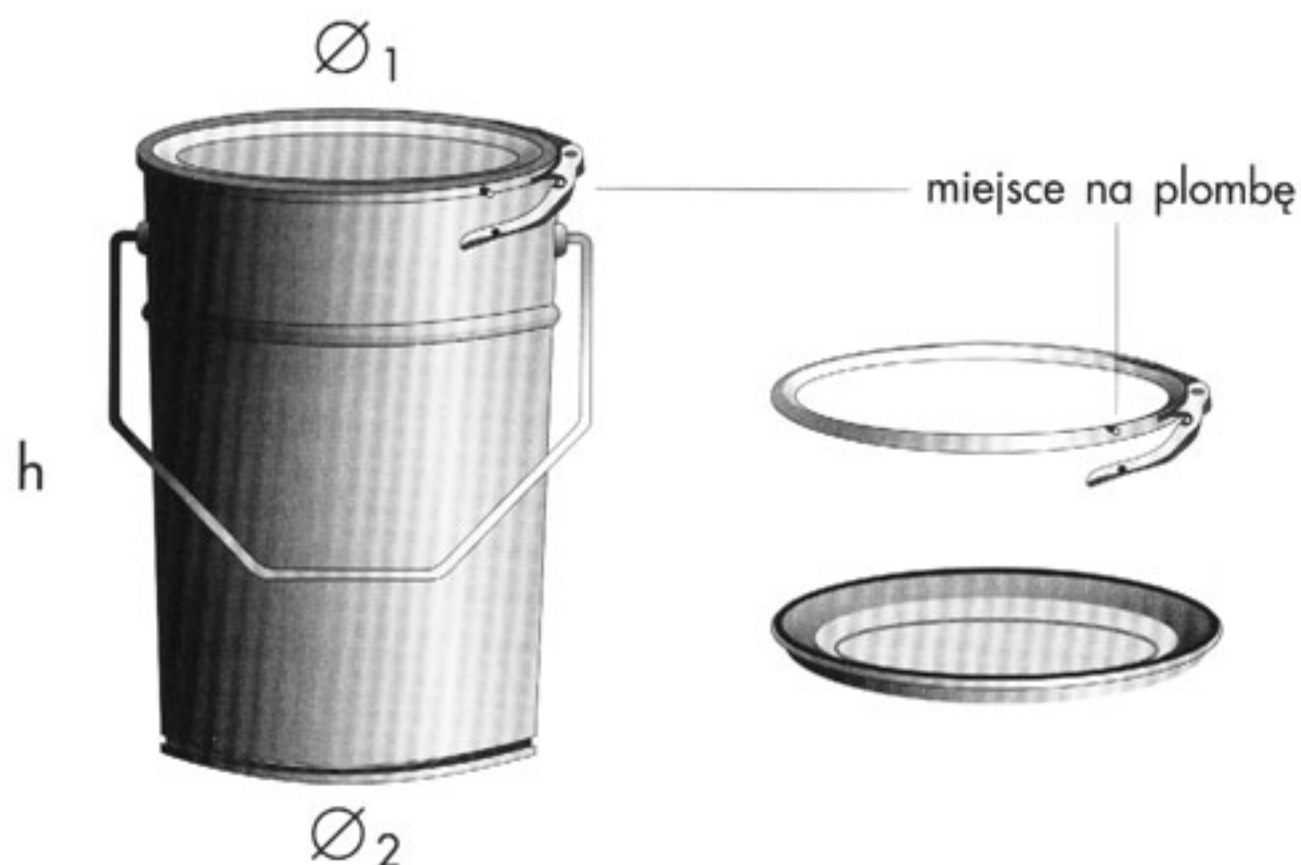

# Wiadro stożkowe

## z wieczkiem nakładanym i zamknięciem za pomocą pierścienia z zaciskiem dźwigniowym

pojemność w dcm <sup>3</sup>	2,5	3,0	4,0	5,0	6,0	7,0
wymiary						
h	138	164	201	238	279	319
Ø <sub>1</sub>	180	180	180	180	180	180
Ø <sub>2</sub>	170	170	170	170	170	170

Wiadro wykonane jest z blachy ocynowanej. Zamknięte wieczkiem nakładanym, połączonym z pobocznicą pierścieniem z zaciskiem dźwigniowym. Uszczelnienie wieczka wykonane jest z masy firmy "Grace". Dno jest potrójnie zawalcowane do pobocznicy i uszczelnione uszczelką firmy "Grace". Kształk wykonany jest z drutu ocynowanego.